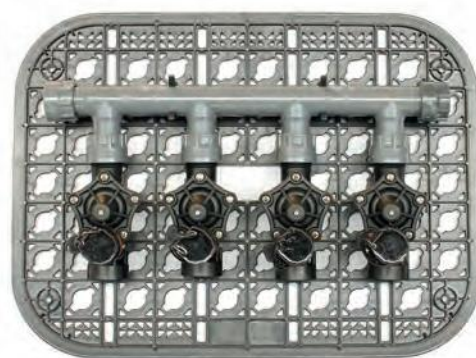

# VALVE BOX RACK FOR "EZOPEN 113"<sup>PAT</sup>

Griglia per pozzetto  
Valve box rack

**9** VDC **24** VAC 

POZZETTI  
VALVE BOXES

1" 1 1/2" 2"

| Versioni disponibili                          | Available versions                                |
|---|---|
| Griglia + 4 ganci da 1"                       | Rack with 4 1" hooks                              |
| Ganci da 1" 1/2                               | 1 1/2" hooks                                      |
| Ganci da 2"                                   | 2" hooks  |
| preassemblata con manifold e 4 elettrovalvole | pre-assembled with manifold and 4 solenoid valves |

# VALVE BOX RACK FOR "EZOPEN 115" PAT

Griglia per pozzetto  
Valve box rack

1"

1 1/2"

2"

## Versioni disponibili

Griglia + 4 ganci da 1"

Ganci da 1" 1/2

Ganci da 2"

I ganci del manifold consentono una facile installazione nel pozzetto

Compatibile con i pozzetti rettangolari standard (PZRM115)