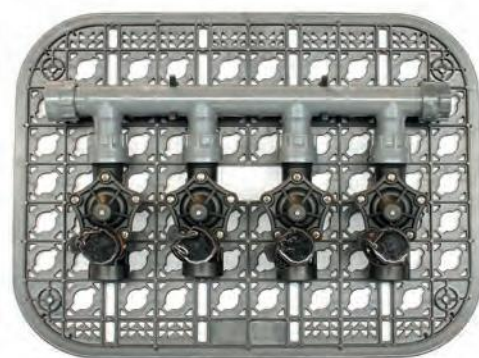

# VALVE BOX RACK FOR "EZOPEN 113"<sup>PAT</sup>

Griglia per pozzetto  
Valve box rack

**9** VDC **24** VAC 

POZZETTI  
VALVE BOXES

1" 1 1/2" 2"

| Versioni disponibili                          | Available versions                                |
|---|---|
| Griglia + 4 ganci da 1"                       | Rack with 4 1" hooks                              |
| Ganci da 1" 1/2                               | 1 1/2" hooks                                      |
| Ganci da 2"                                   | 2" hooks  |
| preassemblata con manifold e 4 elettrovalvole | pre-assembled with manifold and 4 solenoid valves |

| Caratteristiche tecniche   | Technical characteristics   |
|--|---|
| Facile installazione su pareti di locali tecnici   | Easy installation on walls of technical rooms   |
| il suo design speciale aiuta a mantenere ordinato e pulito il pozzetto per semplificare la manutenzione dell'impianto di irrigazione | its special design helps to keep orderly and clean the valve box to simplify the maintenance of the irrigation system |
| I ganci del manifold consentono una facile istallazione nel pozzetto   | The manifold hooks allow an easy installation in the valve box  |
| Compatibile con i pozzetti rettangolari standard (PZRM113)   | Compatible with standard rectangular valve box (PZRM113)  |

# VALVE BOX RACK FOR "EZOPEN 115" PAT

Griglia per pozzetto  
Valve box rack

1"

1 1/2"

2"

## Caratteristiche tecniche

Facile installazione su pareti di locali tecnici

il suo design speciale aiuta a mantenere ordinato e pulito il pozzetto per semplificare la manutenzione dell'impianto di irrigazione